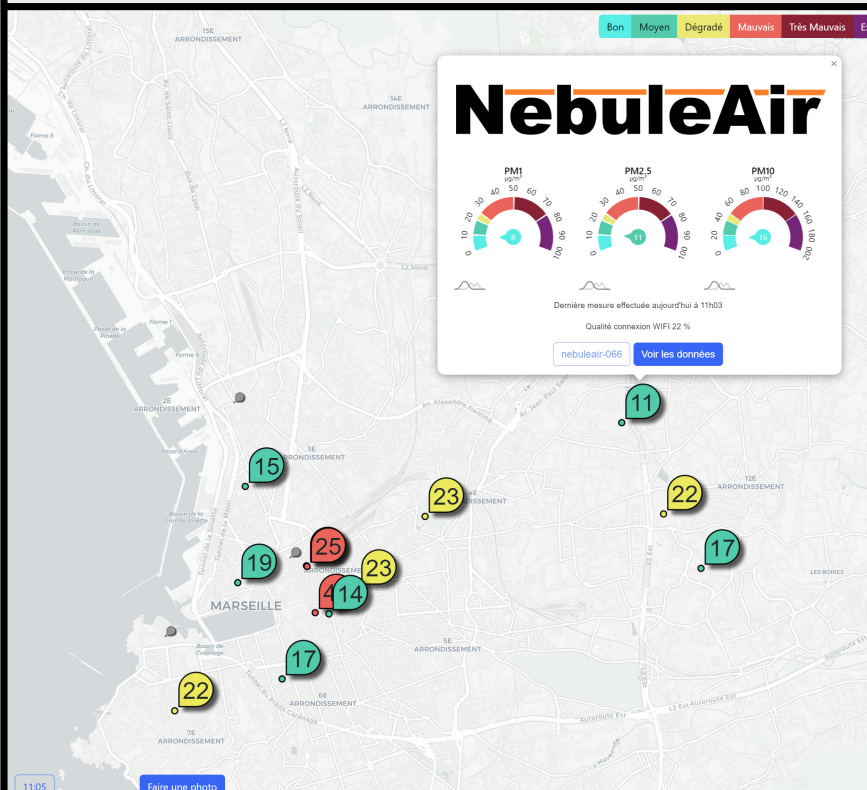

OPENAIRMAP.FR

Les données des capteurs sont disponibles sur une plateforme en ligne qui permet d'avoir une visualisation en direct de la qualité de l'air.

Une API est également mise à disposition des utilisateurs.